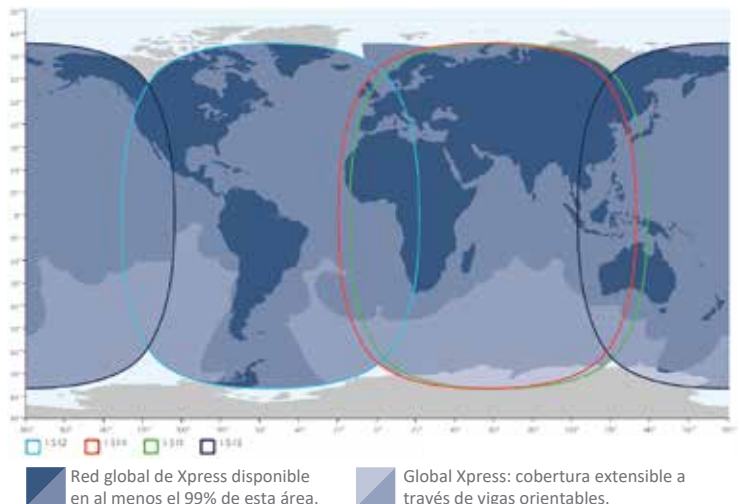

✓ Peso:
ADU: 60 kg.
BDU: 4 kg.

✓ Medidas:
ADU: 103 (H), 90 (Ø)
BDU: 43.1cm x 44.1cm x 4.4cm

✓ Frecuencia de trabajo:
TX: 29.00~30GHz Banda Ka
RX: 19.2~20.2GHz Banda Ka

✓ Constelación Global Xpress de Inmarsat